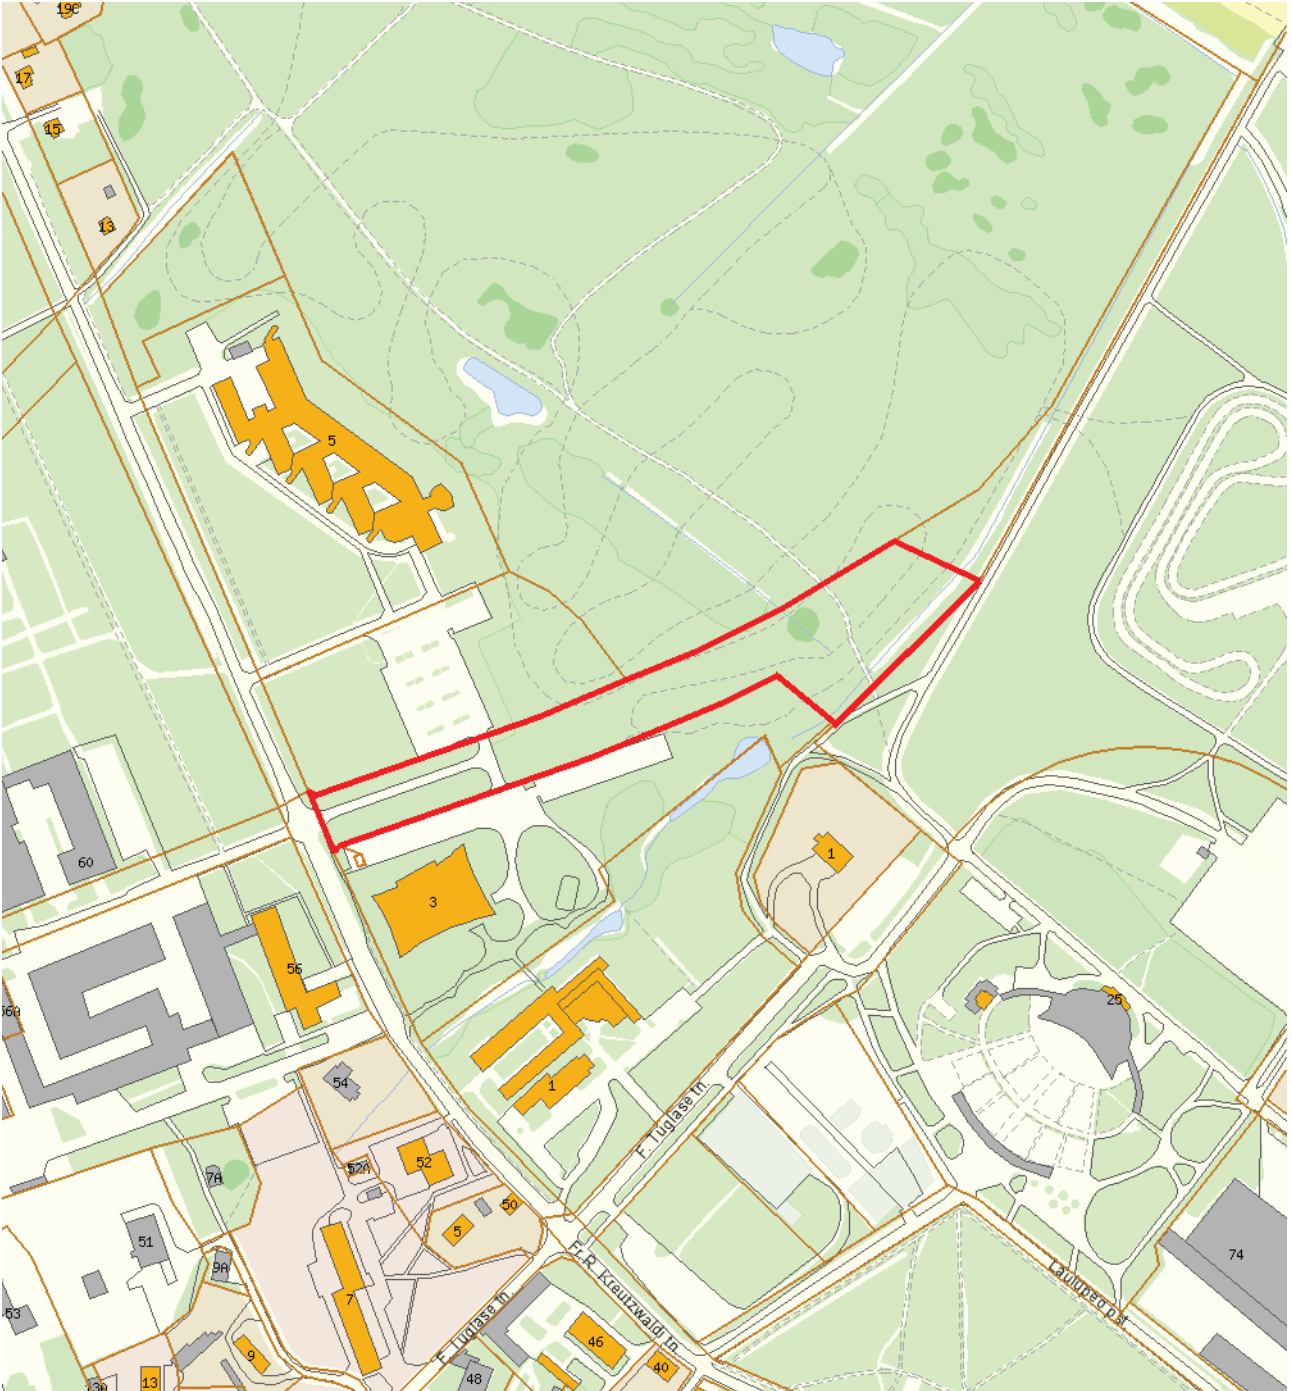

MUNITSIPAALOMANDISSE TAOTLETAVA MAA
ASENDIPLAAN
Friedrich Reinhold Kreutzwaldi tänav T9
1 : 5000

— - krundi piir
20668 m² - pindala

Koostas: **Jelena Lindmäe**
Kuupäev: **07.11.2011**